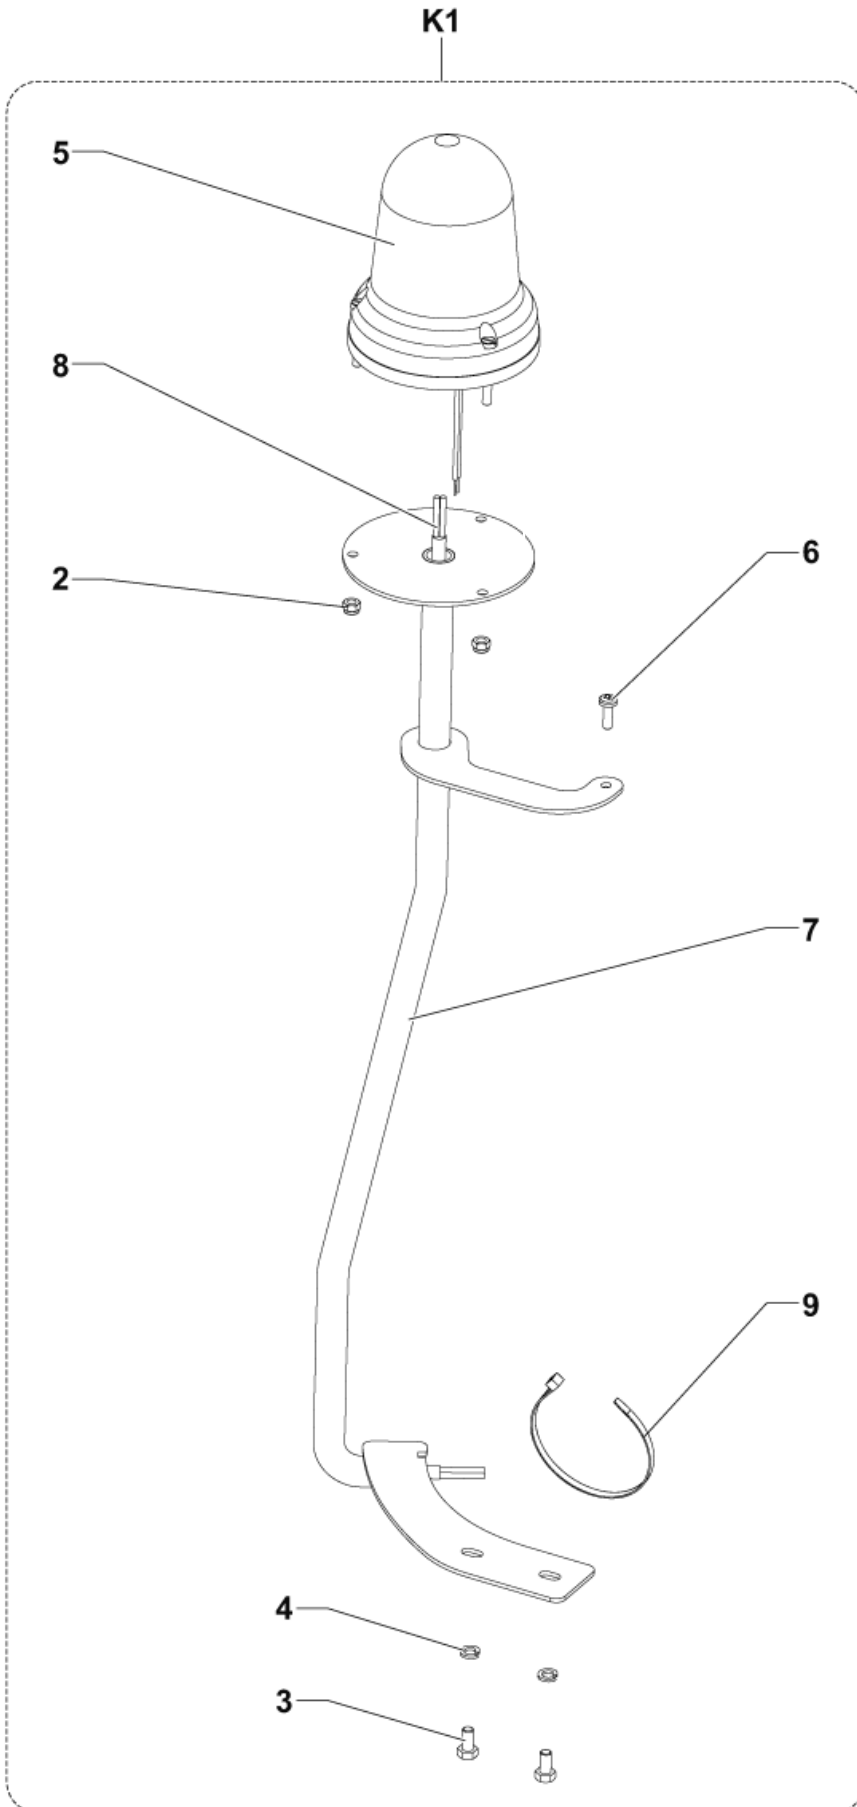

ACCESSORIES 2

SCRUBTEC R 466 / R 471 / R 417C / BOOST R4

20-11-2014

Part List ID
R466410

46

Pos	Part no.	Qty	Description	
5	33017513	2	HOLDER BROOM	
7	9097947000	1	NET DOCUMENT HOLDER	
17	9098250000	1	BASKET	
K1	9097815000	1	MOP AND TRASH KIT	Optional
K2	9098480000	1	BASKET KIT	Optional

ACCESSORIES 3

SCRUBTEC R 466 / R 471 / R 417C / BOOST R4

20-11-2014

Part List ID
R466430

47