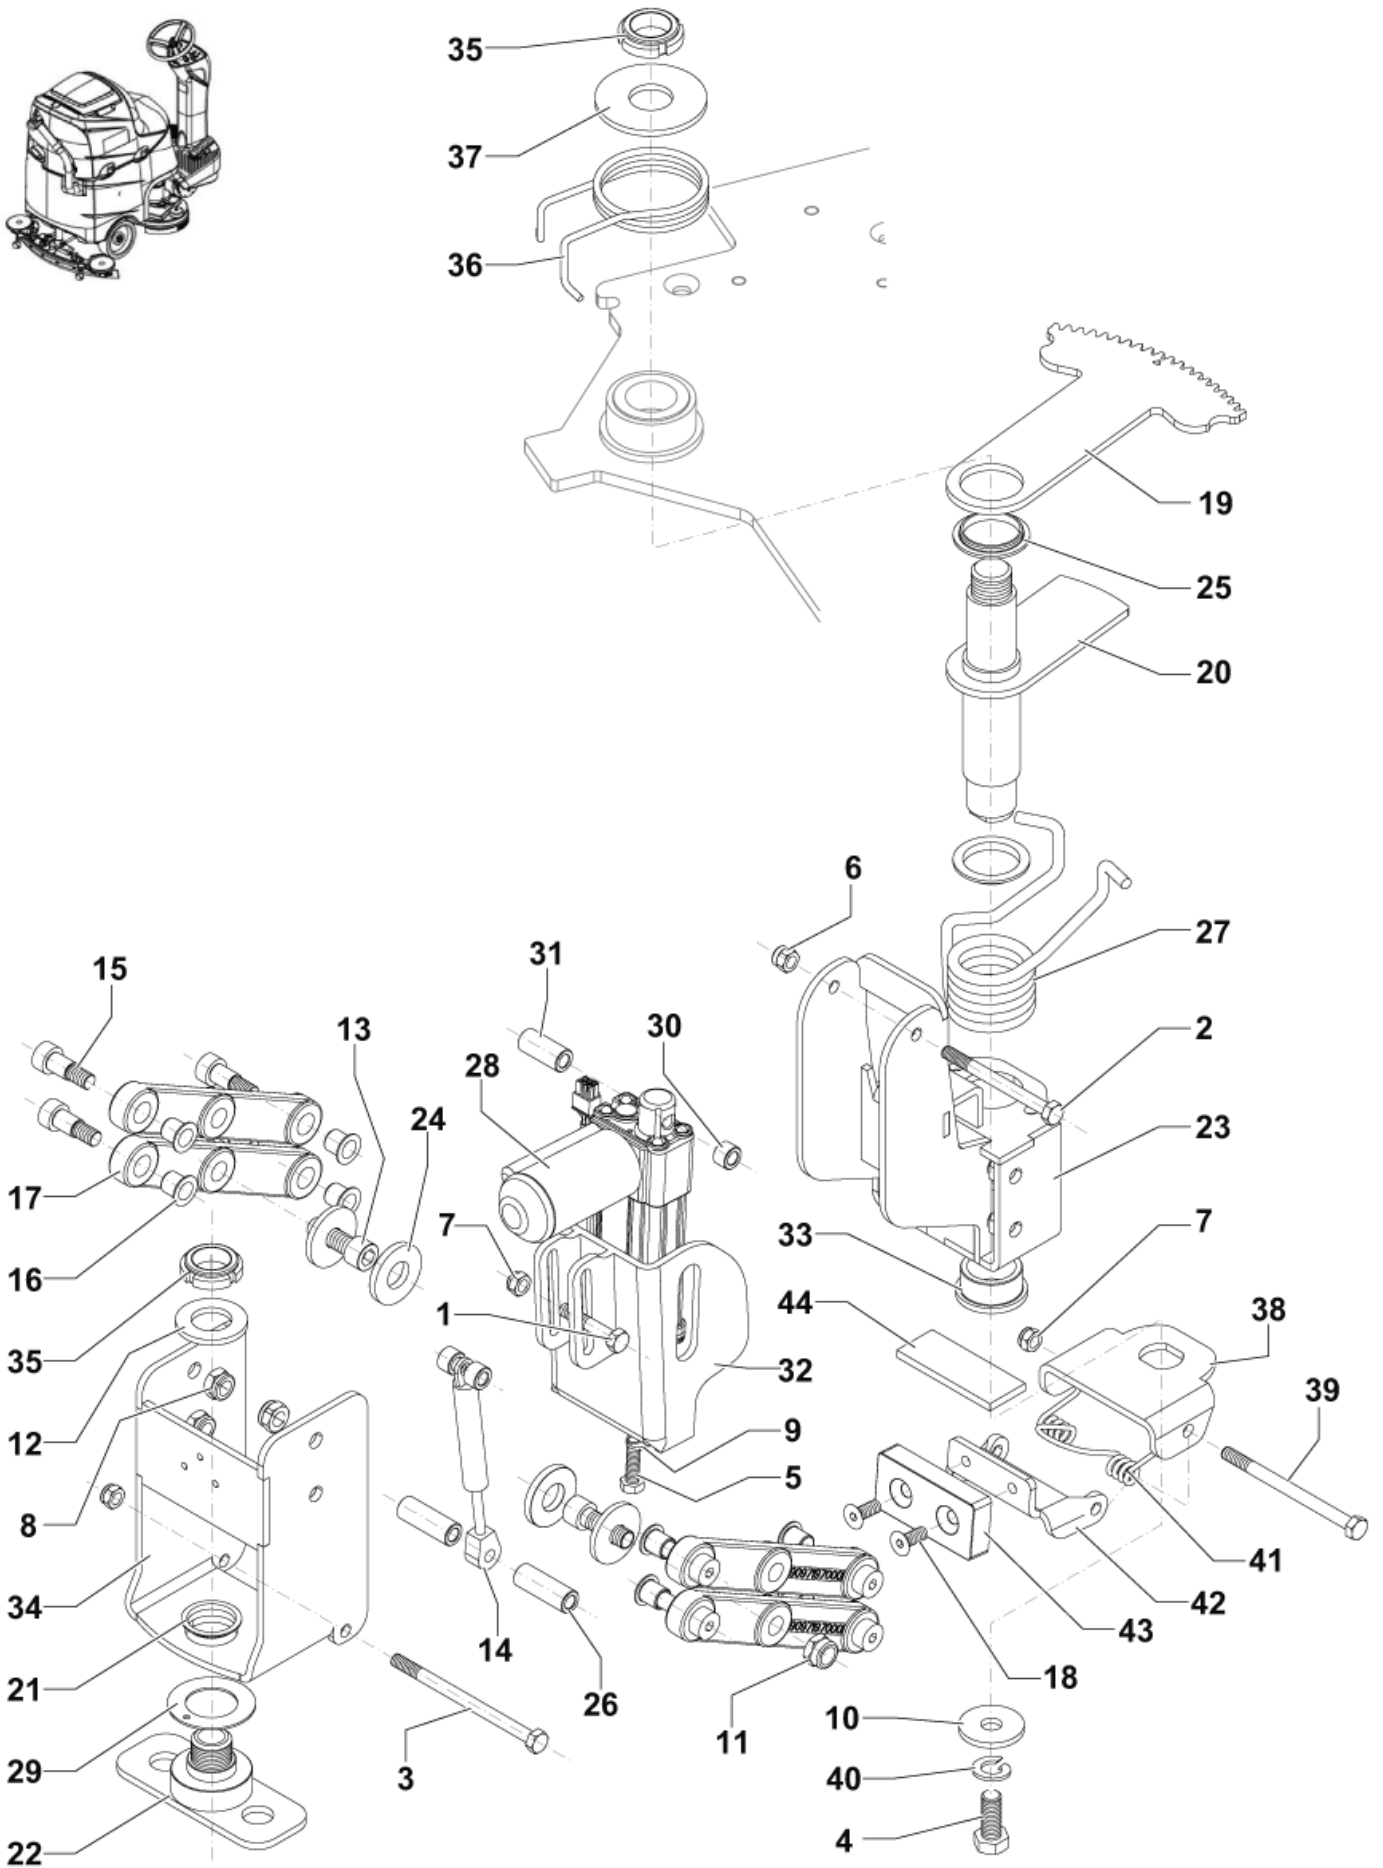

SQUEEGEE SYSTEMS

SCRUBTEC R 466 / R 471 / R 417C / BOOST R4

20-11-2014

Part List ID
R466Z10

24

Pos	Part no.	Qty	Description	
1	909 6551 000	1	KNOB M8X30 THD STUD SS	
4	9097637000	1	SQUEEGEE FIXING KIT	
10	33005916	2	WASHER M10 UNI6592	
13	909 6600 000	1	SCREW GRUB M8X30 UNI5929 SS	
14	9099163000	2	WHEEL CASTOR D.42	
15	9098379000	1	WELDMENT SQUEEGEE TOOL890MM/35	
16	9098380000	1	STRAP FRONT SQUEEGEE 35 INC	
17	9098381000	1	STRAP SKIRT REAR RIGHT 35 INC.	
18	9098382000	1	STRAP SKIRT REAR LEFT 35 INC	
19	9097804000	1	BLADE SQUEEGEE 890MM 35 GUM KIT	Optional
19	9099855000	1	BLADES PU 890MM/35 KIT	
K1	9098728000	1	SQUEEGEE CPL PU 890MM/35 KIT	
K2	909 6887 000	2	ROLLER BUMPER KIT	Item 2-7-8-9-11-12
K3	909 6394 000	1	LATCH SQUEEGEE KIT	Item 3-5-6

MAGIC DECK ASSEMBLY

SCRUBTEC R 466 / R 471 / R 417C / BOOST R4

20-11-2014

Part List ID
R466230

25