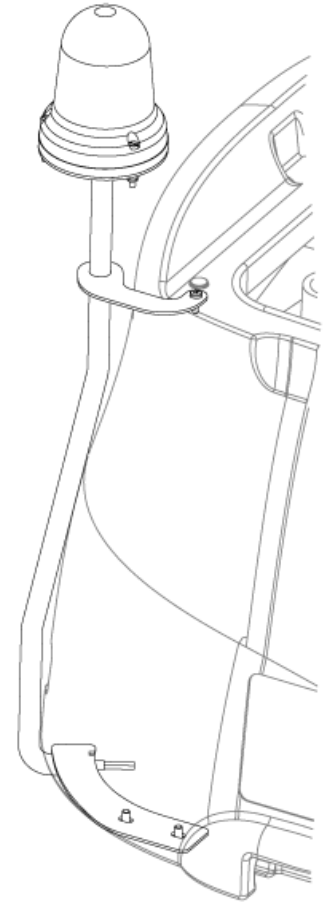

ACCESSORIES 2

SCRUBTEC R 466 / R 471 / R 417C / BOOST R4

20-11-2014

Part List ID
R466410

46

Pos	Part no.	Qty	Description	
5	33017513	2	HOLDER BROOM	
7	9097947000	1	NET DOCUMENT HOLDER	
17	9098250000	1	BASKET	
K1	9097815000	1	MOP AND TRASH KIT	Optional
K2	9098480000	1	BASKET KIT	Optional

ACCESSORIES 3

SCRUBTEC R 466 / R 471 / R 417C / BOOST R4

20-11-2014

Part List ID
R466430

47