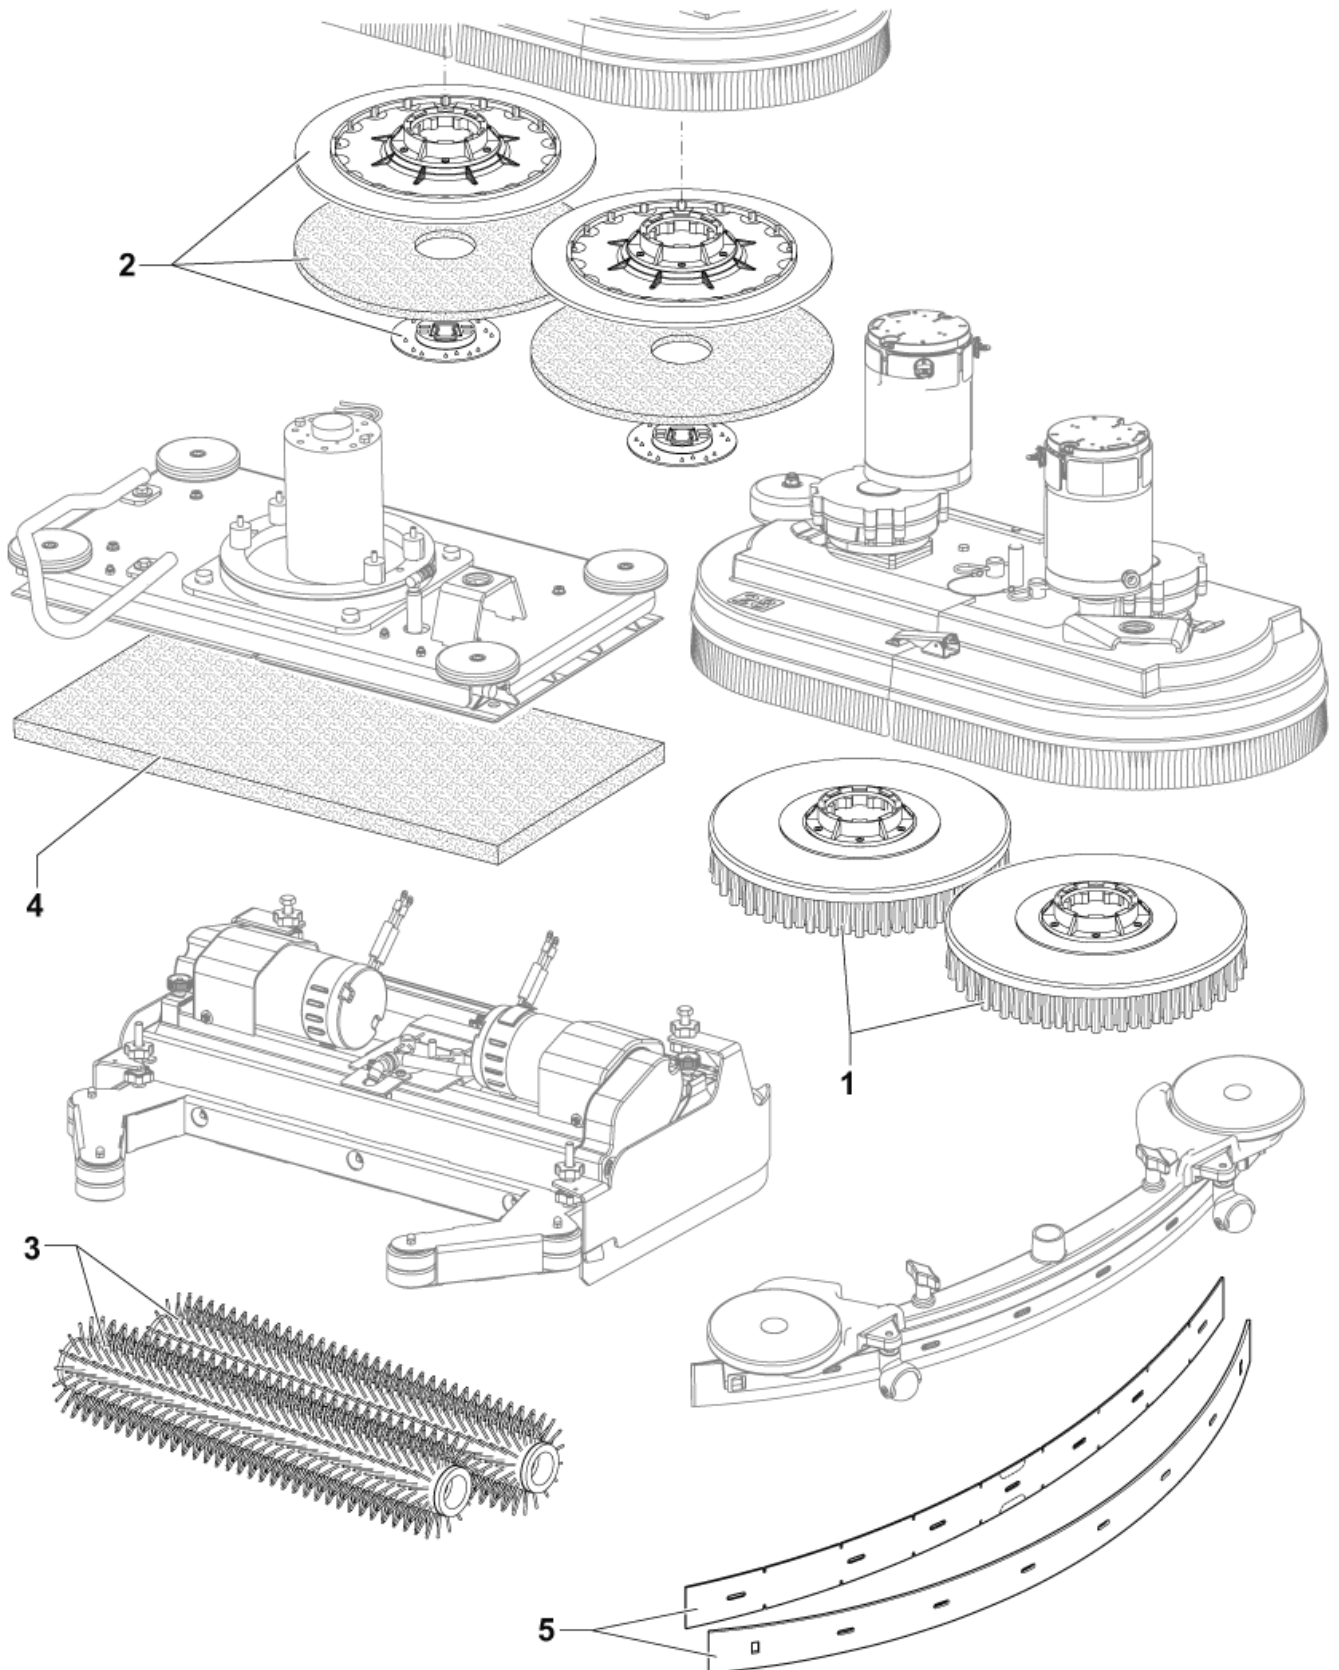

ACCESSORIES 4

SCRUBTEC R 466 / R 471 / R 417C / BOOST R4

20-11-2014

Part List ID
R466450

49

ACCESSORIES 4

SCRUBTEC R 466 / R 471 / R 417C / BOOST R4

20-11-2014

Part List ID
R466450

50

Pos	Part no.	Qty	Description	
1	10382A	2	BRUSH LITE GRIT 13	Optional
1	10383A	2	BRUSH ASM LITE GRIT 14	Optional
1	10874A	2	BRUSH 28 NYLON	Optional
1	11426B	2	BRUSH ASM. GRIT HEAVY 14 O	Optional
1	11427B	2	BRUSH ASM. POLYPROPLENE 14 OD	Optional
1	11431B	2	BRUSH ASM. GRIT MEDIUM 14 O	Optional
1	11437A	2	BRUSH ASM NYLON 13 OD VIS V	Optional
1	11438A	2	BRUSH ASM POLYPROPLENE 13 ODV	Optional
1	11439A	2	BRUSH ASM CLEAN GRIT 13 ODVIS	Optional
1	11440A	2	BRUSH ASM GRIT 13 OD VIS V	Optional
1	303000381	2	BRUSH 13 Ø 355 5K	Optional
1	303000382	2	BRUSH 14 Ø 370 5K	Optional
2	10001910	2	PAD 13 330MM ECO BLACK 5PCS	Optional
2	10001912	2	PAD 13 330MM ECO BROWN 5PCS	Optional
2	10001914	2	PAD 13 330MM ECO RED 5PCS	Optional
2	10001917	2	PAD 14 355MM ECO BLUE 5PCS	Optional
2	10001921	2	PAD 14 355MM ECO WHITE 5PCS	Optional
2	38035A	2	DRIVER PAD 13 GIMBAL	Optional
2	38036A	2	DRIVER PAD 14 GIMBAL	Optional
2	976031	2	PADS CS 13 WHITE 51 CS/5EA	Optional
2	976034	2	PADS CS 13 BLUE 51 CS/5EA	Optional
2	976038	2	PADS CS 14 RED 51 CS/5EA	Optional
2	976040	2	PADS CS 14 BROWN 51 CS/5EA	Optional
2	976146	2	PAD-BLACK-14-5CS	Optional
3	30794A	1	VELCRO 2 SIDE SHT 14X28 BOOST	Optional
3	997000	1	PAD-BLACK-14X28-5/CS	Optional
3	997002	1	PAD-WHITE-14X28-5/CS	Optional
3	997006	1	PAD-BLUE-14X28-5/CS	Optional
3	997016	1	PAD-BLACK-14X28-10/CS	Optional
3	997018	1	PAD-MAROON-14X28-10/CS	Optional
4	56412046	2	BRUSH POLYPROPYLENE 28 RED	Optional
4	56412191	2	BRUSH SOFT NYLON 28 YELLOW	Optional
4	56412192	2	BRUSH HARD NYLON 28 NATURAL	Optional
4	56412193	2	BRUSH 180 GRIT 28-BLUE/GREY	Optional
4	56412194	2	BRUSH 80 GRIT 28 BLACK	Optional
4	56412195	2	BRUSH 46 GRIT 28 ORANG/BROWN	Optional
5	9097804000	1	BLADE SQUEEGEE 890MM 35 GUM KIT	Optional