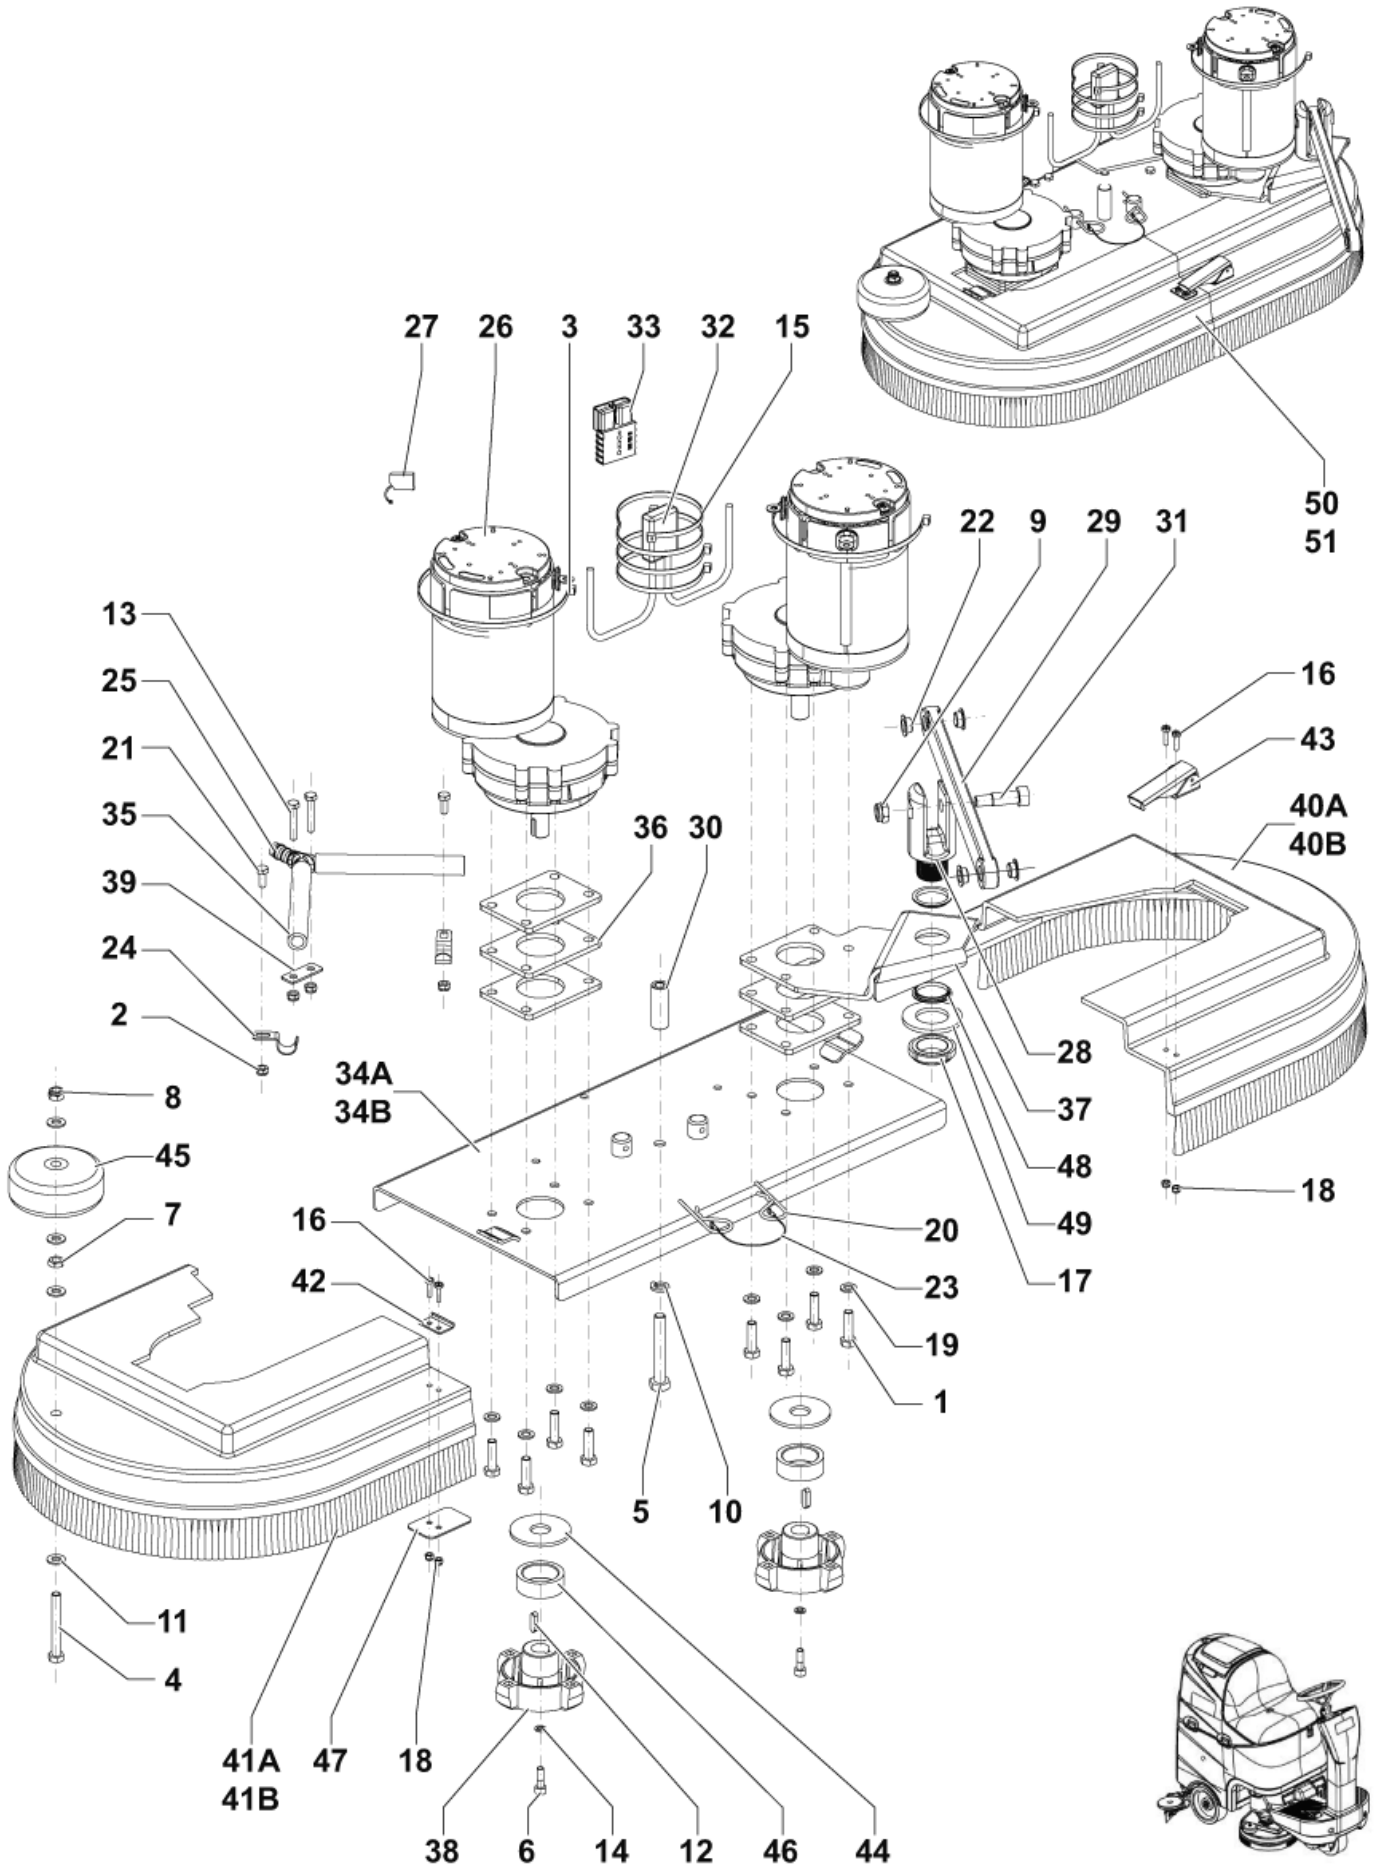

MAGIC DECK ASSEMBLY

SCRUBTEC R 466 / R 471 / R 417C / BOOST R4

20-11-2014

Part List ID
R466Z30

26

Pos	Part no.	Qty	Description
14	909 5637 000	1	SPRING GAS
15	909 6520 000	8	SCREW 12X16 M10 ISO7379 12.9 GEOMET320A
16	9097008000	8	BUSH FLANGED
17	9097197000	4	LEVER
19	9097810000	1	GEAR SLAVE
20	9097811000	1	PIN DRIVEN CROWN
21	9097812000	1	BEARING FLANGE IGLIDUR GFM-3032-04
22	9097819000	1	BRACKET ROTATING SUPPORT DECK
23	9097822000	1	SUPPORT JACK
24	9097824000	2	BUSH D.18.2X40
25	9097835000	2	BEARING FLANGE IGLIDUR GFM-3539-058
26	9097836000	2	SPACER D. 8.5X15X42
27	9097850000	1	SPRING DRAGGING DECK
28	9097852000	1	ACTUATOR LINEAR 24V DC STRK 66MM 16MM/S
29	9097854000	1	WASHER THRUST GTM 3254-015
30	9097938000	3	SPACER D. 8.5X15X10
31	9097939000	1	SPACER D. 8.5X15X33
32	9098176000	1	BRACKET LOWER JACK MOTOR
33	9098216000	1	BEARING FLANGE IGLIDUR MFM-3038-020
34	9098220000	1	BRACKET SUPPORT DECK
35	33005721	2	NUT RING M25X1.5 KMA8 LIGHT SERIES
36	9097851000	1	SPRING ZERO SETTING BRUSH DECK
37	9098239000	1	WASHER FLAT D.25.5X65X4
38	9098195000	1	FLANGE UP DRAGGING
41	9098197000	1	SPRING INSERTION DRAGGING
42	9098196000	1	FLANGE DOWN DRAGGING
43	9097813000	1	GUIDE DRAGGING DECK
44	9098857000	1	RUBBER ANTISHOCK
K1	9098727000	1	HARDWARE BRUSH DECK SUPPORT KI

Item 1-2-3-4-5-6-7-8-9-10-11-12-13-18-39-40

BRUSHES DECK SYSTEMS

SCRUBTEC R 466 / R 471 / R 417C / BOOST R4

20-11-2014

Part List ID
R466250

27