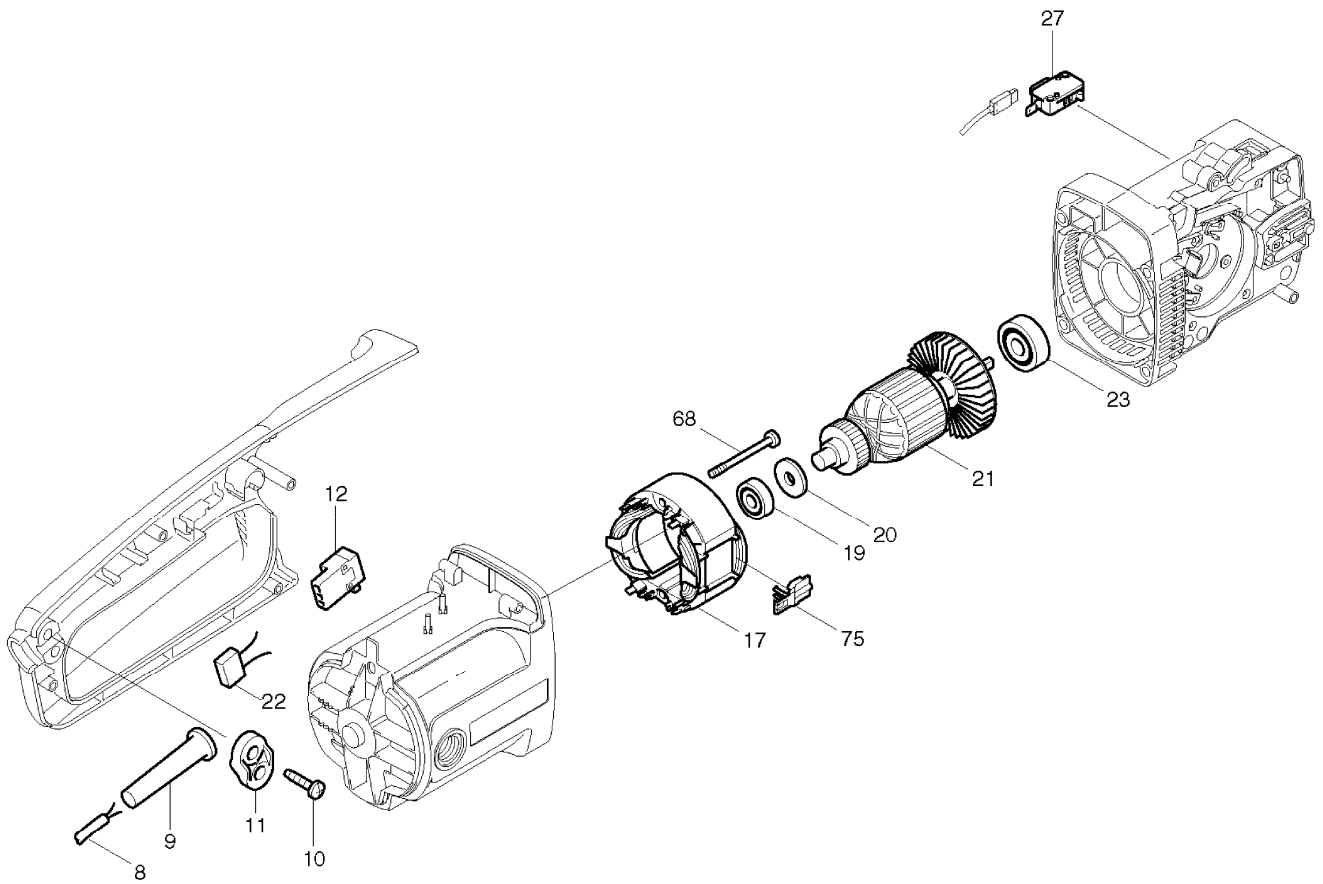

EKSPLOSIONSTEGNING

MODEL UC4003A