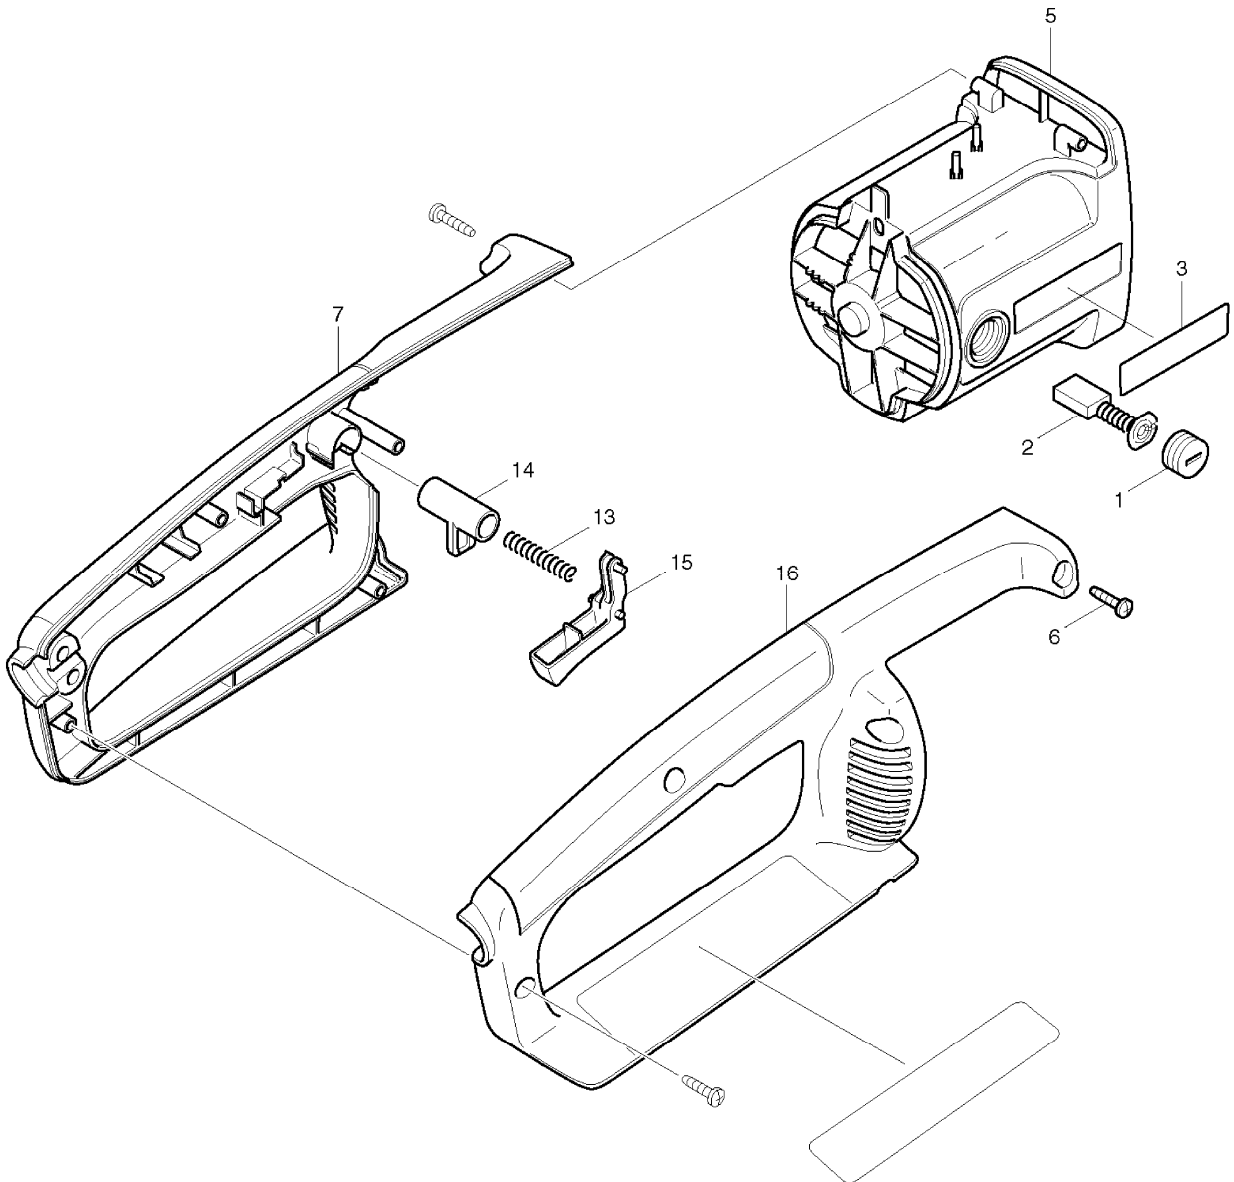

STYKLISTE

Side 2

MODEL UC4003A

Pos.	Art.nr.	Betegnelse	Stk.	Note
061	965527070	TÆTNING	1	
062	225242010	KABEL (UC3000A, ...)	1	
063	225282011	AFDÆKNINGSPLADE	1	
064	225213100	KÆDEHJULSBESK.###(225213102)	1	
065	923208004	6KANT-MØTRIK M8 M. BUND	1	
066	915835100	SKRUE 3,5x9,5	4	
067	528092656	KÆDESAVSKÆDE###(958092656)	1	
068	913550555	SKRUE 5x55 UC3000A...	2	
069	930304030	KLEMMESKIVE (UC3000A,...)	1	
070	001213042	MØTRIK MED TAP (KÆDESTRAMMER)	1	
071	901505354	SKRUE M5x35 UC3000A,.	1	
072	900208304	SEKSKANTSKRUE M8x30 (UC40/4530	1	
073	225189010	SKIVE (UC3000A)	1	
075	970801860	KLAMMER	1	

EKSPLOSIONSTEGNING

Side 1

MODEL UC4003A