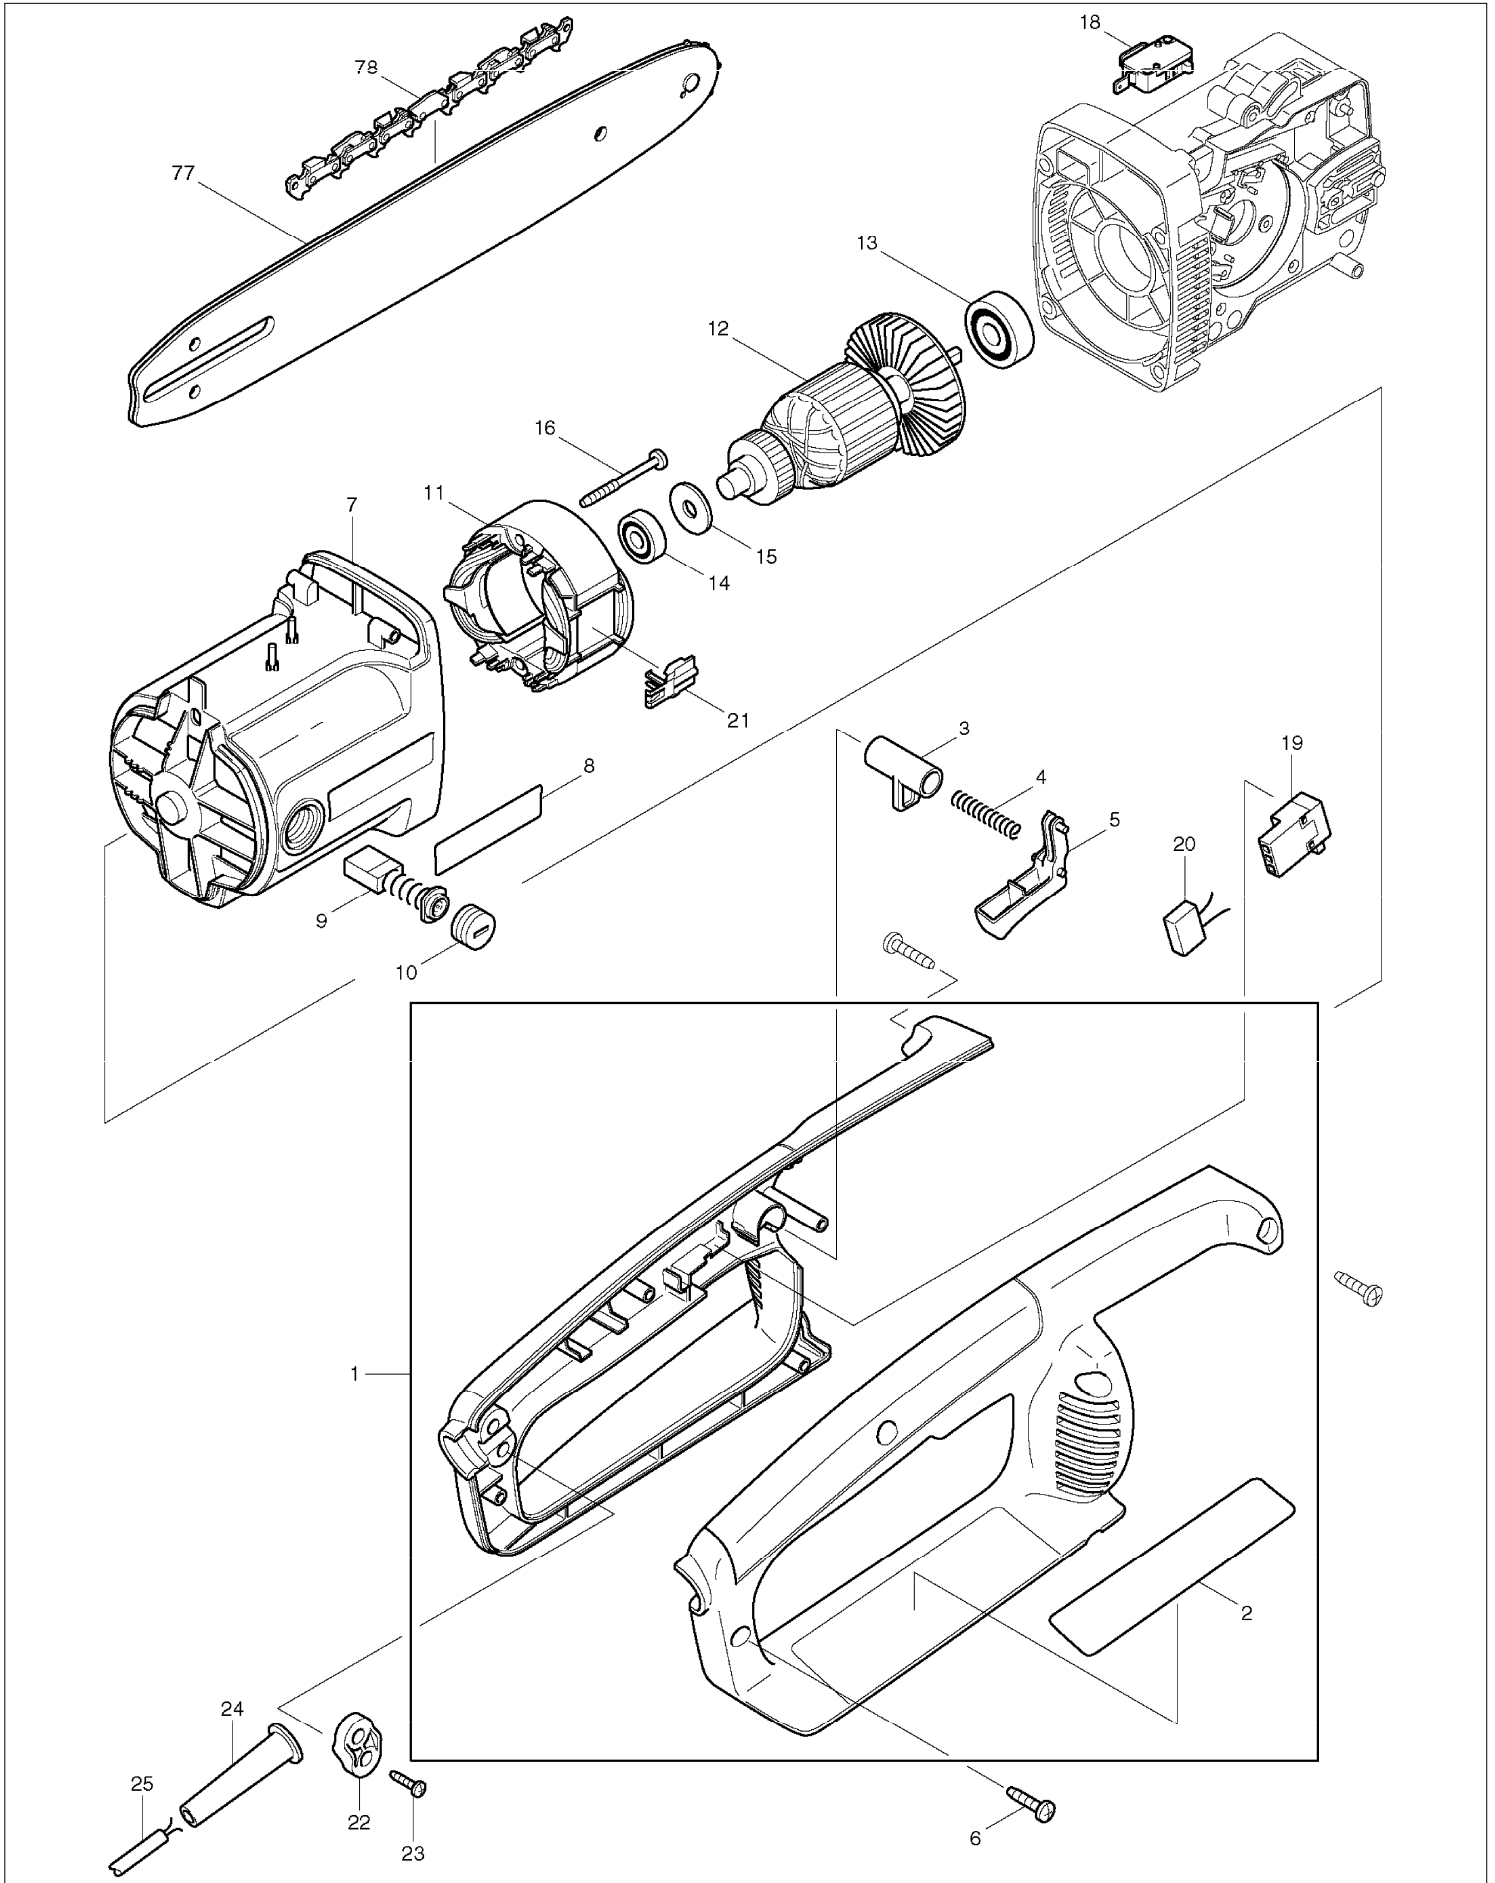

STYKLISTE

Side 2

MODEL UC4000A

Pos.	Art.nr.	Betegnelse	Stk.	Note
063	028213532	BREMSEBÅNDSHOLDER (UC40/4530A)	1	
064	930304030	KLEMMESKIVE (UC3000A,...)	1	
065	028213521	FJEDER (UC3000A,...)	1	
066	225223111	KOBLINGSTROMMEL###(225223112)	1	
067	225229010	KOPLING (UC3000A, ...)	1	
068	225184010	TRYKFJEDER###(225184012)	1	
069	221229220	SKIVE 14x0,4###(221229180)	1	
070	930106070	SKIVE (UC40/4530A)+259033-4	1	
071	225282011	AFDÆKNINGSPLADE	1	
072	965527070	TÆTNING	1	
073	915835100	SKRUE 3,5x9,5	1	
074	225213100	KÆDEHJULSBESK.###(225213102)	1	
075	923208004	6KANT-MØTRIK M8 M. BUND	1	
076	225189010	SKIVE (UC3000A)	1	
077	442040661	SVÆRD 40CM###(958040661)	1	
078	528092656	KÆDESAVSKÆDE###(958092656)	1	
A01	952100633	KÆDEBESKYTTER 30-45CM	1	
A02	941713001	TOPNØGLE SW13	1	

EKSPLOSIONSTEGNING

Side 1

MODEL UC4000A