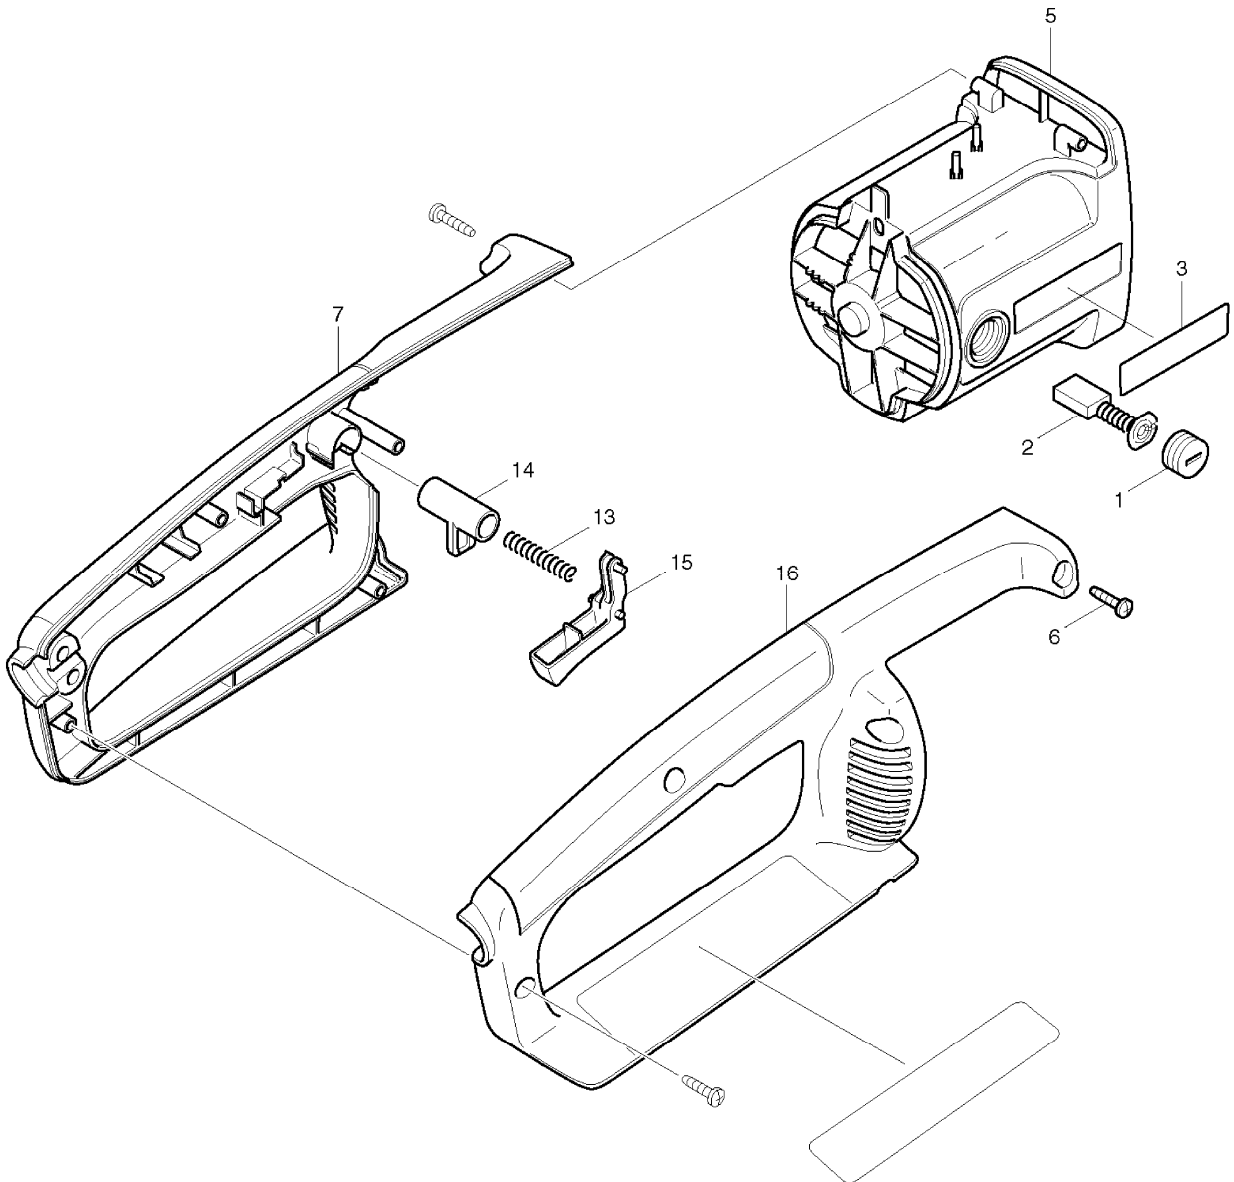

STYKLISTE

Side 2

MODEL UC3001A

Pos.	Art.nr.	Betegnelse	Stk.	Note
060	930106070	SKIVE (UC40/4530A)+259033-4	1	
061	965527070	TÆTNING	1	
062	225242010	KABEL (UC3000A, ...)	1	
063	225282011	AFDÆKNINGSPLADE	1	
064	225213100	KÆDEHJULSBESK.###(225213102)	1	
065	923208004	6KANT-MØTRIK M8 M. BUND	1	
066	915835100	SKRUE 3,5x9,5	4	
067	528092646	KÆDESAVSKÆDE###(958092646)	1	
068	913550555	SKRUE 5x55 UC3000A...	2	
069	930304030	KLEMMESKIVE (UC3000A,..)	1	
070	001213042	MØTRIK MED TAP (KÆDESTRAMMER)	1	
071	901505354	SKRUE M5x35 UC3000A,.	1	
072	900208304	SEKSKANTSKRUE M8x30 (UC40/4530	1	
073	225189010	SKIVE (UC3000A)	1	
075	970801860	KLAMMER	1	

EKSPLOSIONSTEGNING

Side 1

MODEL UC3001A