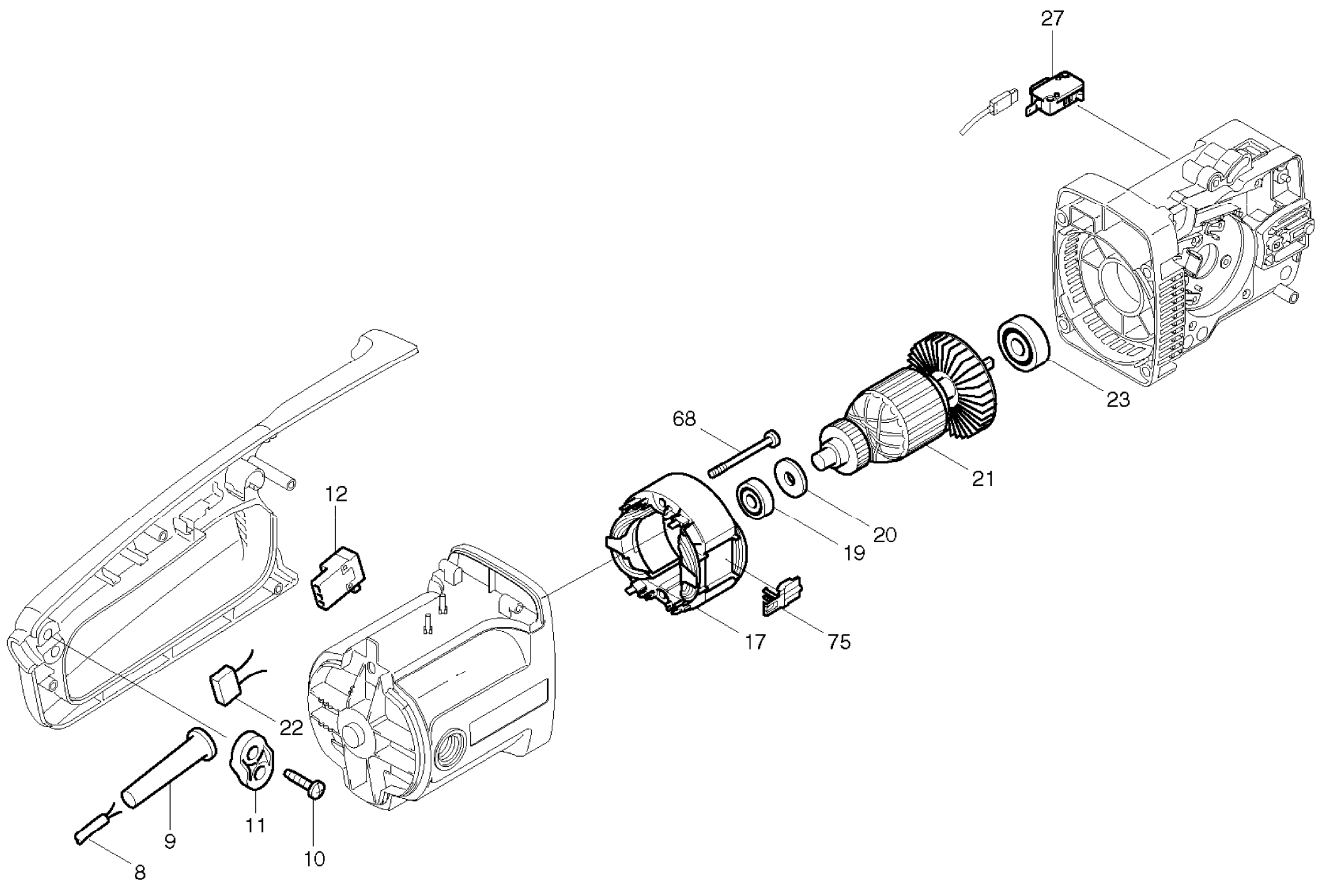

EKSPLOSIONSTEGNING

Side 2

MODEL UC3001A