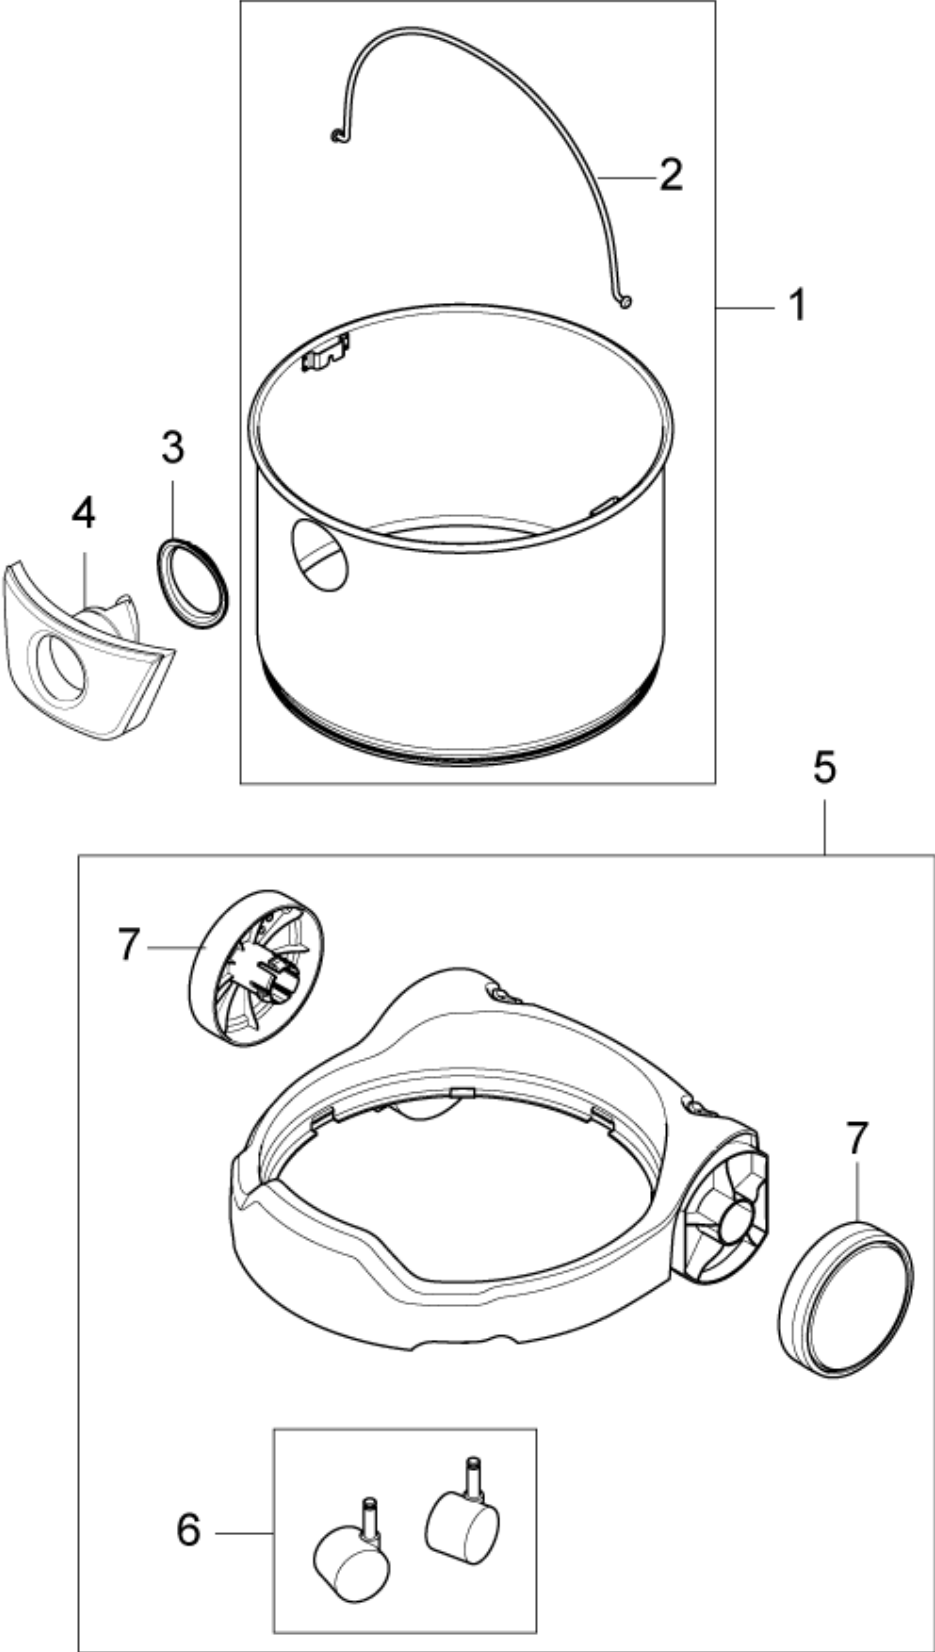

Container 20L INOX

AERO 21

02-09-2014

Part List ID
AERO2110

11

Container 20L INOX

AERO 21

02-09-2014

Part List ID
AERO2110

12

Pos	Part no.	Qty	Description
01	107409172	1	AERO CONTAINER INOX WITH HANDLE
02	107409171	1	HANDLE CONTAINER
03	107409173	1	INLET GASKET
04	107409169	1	INLET FITTING
05	107409174	1	TROLLEY CPL.
06	140 6422 500	1	WHEELS LINK 50MM
07	107409170	2	WHEEL D130