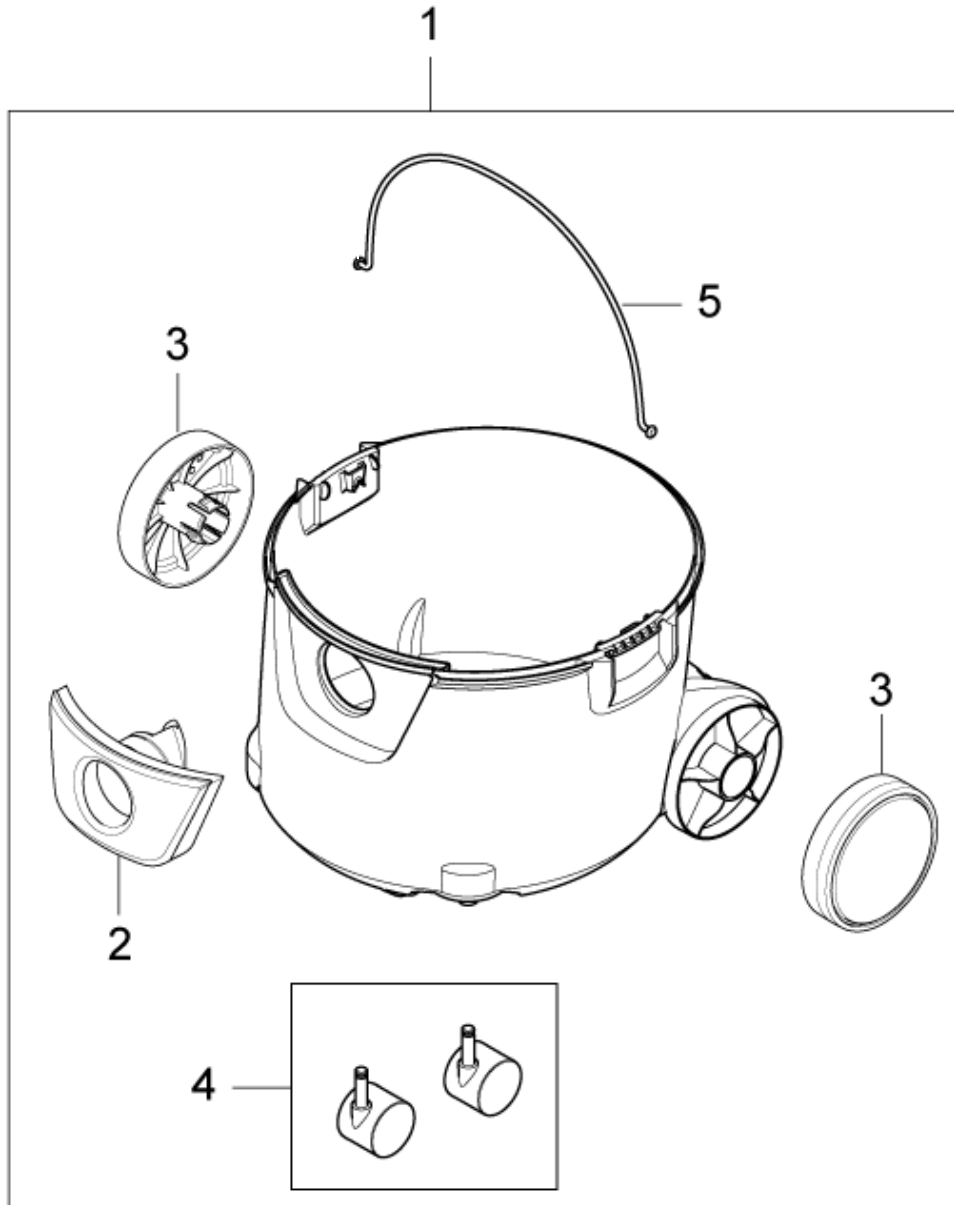

Container 20L plast

AERO 21

02-09-2014

Part List ID
AERO2108

9

Container 20L plast

AERO 21

02-09-2014

Part List ID
AERO2108

10

Pos	Part no.	Qty	Description
01	107409168	1	AERO CONTAINER 20L CPL.
02	107409169	1	INLET FITTING
03	107409170	2	WHEEL D130
04	140 6422 500	1	WHEELS LINK 50MM
05	107409171	1	HANDLE CONTAINER