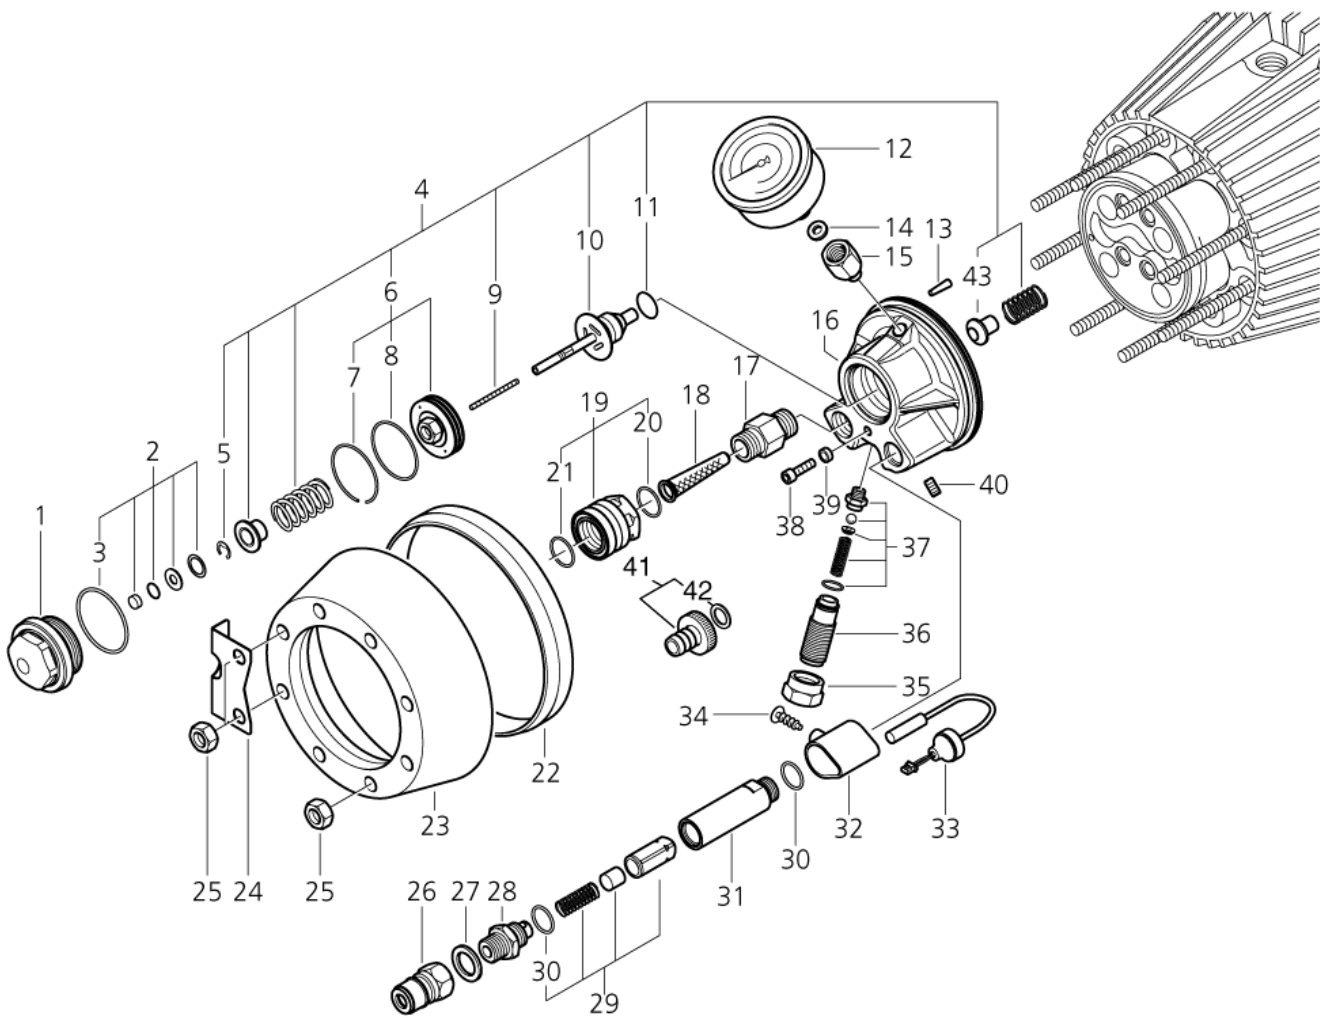

Pump (A)

POSEIDON 7

26-03-2014

StyMiste ID
POSEIDON703

10

Pump (A)

POSEIDON 7

26-03-2014

StyMiste ID
POSEIDON 703

11

Pos	Vare nr.	Ant	Beskrivelse	
1	107120500	1	Endeprop	
2	101119410	1	Rep. Sæt Pakninger	
3	3001179	1	O-Ring 39,6X2,4 Nitril	
4	101119413	1	Rep.Sæt By-Pass Ventil	7-29
4	1118580	1	Rep.Sæt F. Omløbsventil	
5	6101069	1	Låsering F. Fjederstyr	
6	107120567	1	Stempel F. By-Pass Ventil	7-29
6	6100925	1	Stempel F. Omløbsventil	
7	6101061	1	Stempelring	
8	3001716	1	O-ring 35,1X1,6 Nitril	
9	2600286	1	Fjeder	
10	6400143	1	Ventilkegle	
11	6441	1	O-Ring	
12	3601262	1	Manometer 0-300 Bar	
13	6100996	1	Styrestift	
14	1602127	1	"Manometerring 1/4" "	
15	107120603	1	Nippel	
16	6101042	1	Ventildæksel	
17	107120600	1	Filterhus, POSEIDON	
18	6100941	1	Filter	
19	1602945	1	KEW kobling, indiv. gevind 3/4"	*GB*US*JP* *EXP*EU*DK*BE*NO* =>31.01.2005]
20	3001237	1	Pakning Ø24,5Xø16X3	*GB*US*JP* *EXP*EU*DK*BE*NO* =>31.01.2005]
21	3000320	1	O-ring 20X3 Nitril	*GB*US*JP* *EXP*EU*DK*BE*NO* =>31.01.2005]
22	6301392	1	Ring F. Motorpumpeenhed	
23	6100602	1	Spændering	
24	107120609	1	Holder F. Olieslange	
25	4826	8	Hexagon Nut M10	
26	1600493	1	Ergo højtryk kobling DN10 3/8" han	7-29, 7-52, 7-59, 7-66
26	1603101	1	Ergo højtryk kobling DN10 RF han	7-52SS, 7-66SS, 7-66F, 7-66FB
27	1801075	1	Tætningsskive 3/8"	
28	107120504	1	Prop F. Flowswitch	
29	101119411	1	Rep.Sæt Stempel F.Flows	
30	3000064	2	O-ring 14,1X1,6 Nitril	
31	107120501	1	Hus F. Magnetventil	
32	62399	1	Holder	
33	103821821	1	Reedkontakt	
34	1814614	1	Skrue K50X18 Wn1451 A2	
35	6100928	1	Kontramøtrik	
36	6100940	1	Justerskrue	
37	1118512	1	Rep.Sæt, Sikkerhedsventil	
38	3913	1	Skrue M6X12	
39	6100985	1	Låseskive	
40	1602333	1	"Rørprop 1/8" "