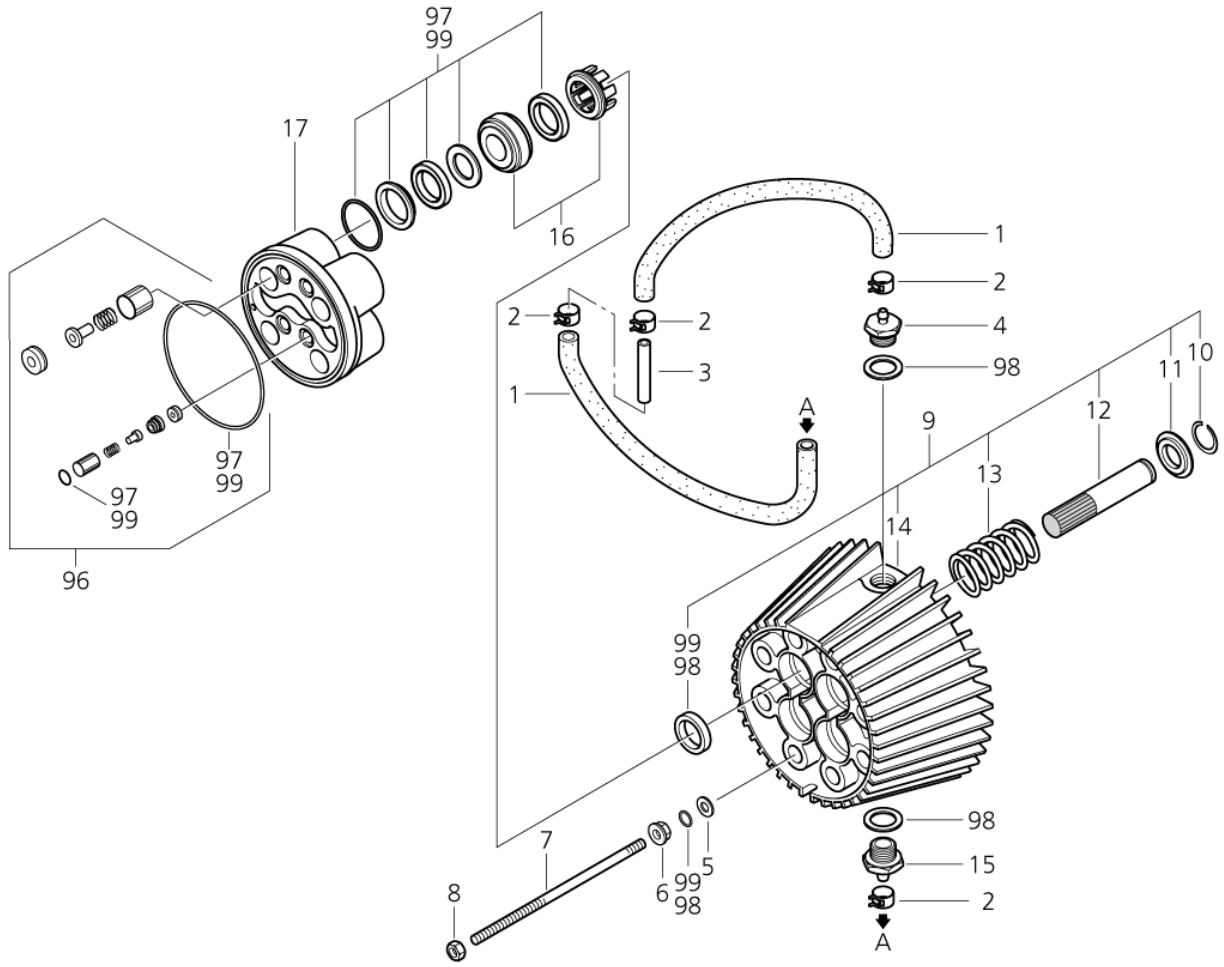

Pump (B)

POSEIDON 7

26-03-2014

StyMiste ID
POSEIDON704

13

Pump (B)

POSEIDON 7

26-03-2014

StyMiste ID
POSEIDON 7/04

14

Pos	Vare nr.	Ant	Beskrivelse	
-	105218739	1	PUMP OIL 1X1L F220 DTE F	For food industry applications
-	5218433	1	Pumpeolie Iso 150 (1 liter)	0,5l
1	5226220	1	Gummislange Sort Pr.M.	* SEE NOTE
2	1814679	4	Spændebånd	
3	102406545	1	Samlestykke	
4	107120313	1	Slangestuds	
5	6100718	8	Skive F. Stagbolt	
6	6100719	8	Trykring	
7	6301368	8	Stagbolt	
8	4826	8	Hexagon Nut M10	
9	6300071	1	Cylinderblok Komp.	-
10	1802529	4	Seeger Springring	
11	6100666	4	Ring F. Returfjeder	
12	6301166	4	Trykstempel-Keramik C3	
13	102602517	4	Returfjeder C3K	
14	6100610	1	Cylinderblok	
15	107120314	1	Slangestuds	
16	107120700	4	Trykring & Støttering	
17	107120701	1	Cylinder	
96	101119848	1	Valve Kit Inlet/Outlet	ONLY FOR UK - FOR CLORINE
96	1119195	1	Rep.Sæt, Ventilsystem	
96	1119310	1	Reparationskit til ventiler	7-29
97	1119571	1	Pakningssæt (Reduceret)	
98	1119820	1	Rep.Sæt Olieætning 03	
99	1119570	1	Reparationskit pakninger C3	

* NOTE: PLEASE INDICATE LENGTHS IN METRES WHEN ORDERING