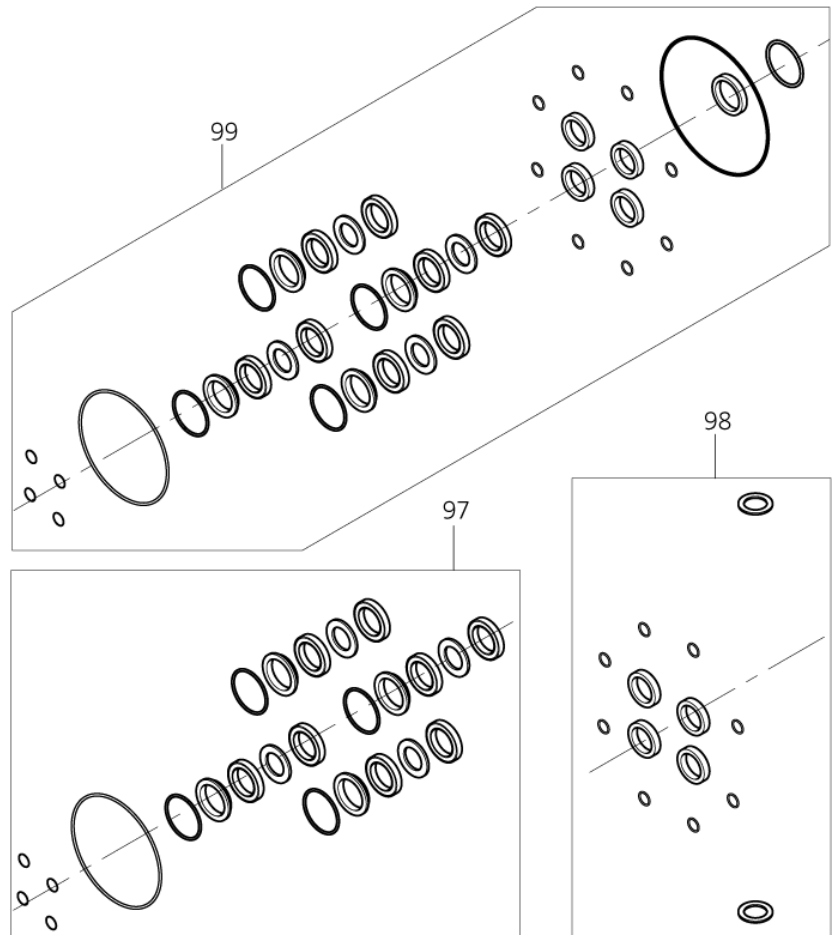

Pump (B)

POSEIDON 7

26-03-2014

StyMiste ID
POSEIDON704

13

Pump (B)

POSEIDON 7

26-03-2014

StyMiste ID
POSEIDON 7/04

14

Pos	Vare nr.	Ant	Beskrivelse	
-	105218739	1	PUMP OIL 1X1L F220 DTE F	For food industry applications
-	5218433	1	Pumpeolie Iso 150 (1 liter)	0,5l
1	5226220	1	Gummislange Sort Pr.M.	* SEE NOTE
2	1814679	4	Spændebånd	
3	102406545	1	Samlestykke	
4	107120313	1	Slangestuds	
5	6100718	8	Skive F. Stagbolt	
6	6100719	8	Trykring	
7	6301368	8	Stagbolt	
8	4826	8	Hexagon Nut M10	
9	6300071	1	Cylinderblok Komp.	-
10	1802529	4	Seeger Springring	
11	6100666	4	Ring F. Returfjeder	
12	6301166	4	Trykstempel-Keramik C3	
13	102602517	4	Returfjeder C3K	
14	6100610	1	Cylinderblok	
15	107120314	1	Slangestuds	
16	107120700	4	Trykring & Støttering	
17	107120701	1	Cylinder	
96	101119848	1	Valve Kit Inlet/Outlet	ONLY FOR UK - FOR CLORINE
96	1119195	1	Rep.Sæt, Ventilsystem	
96	1119310	1	Reparationskit til ventiler	7-29
97	1119571	1	Pakningssæt (Reduceret)	
98	1119820	1	Rep.Sæt Olieætning 03	
99	1119570	1	Reparationskit pakninger C3	

* NOTE: PLEASE INDICATE LENGTHS IN METRES WHEN ORDERING