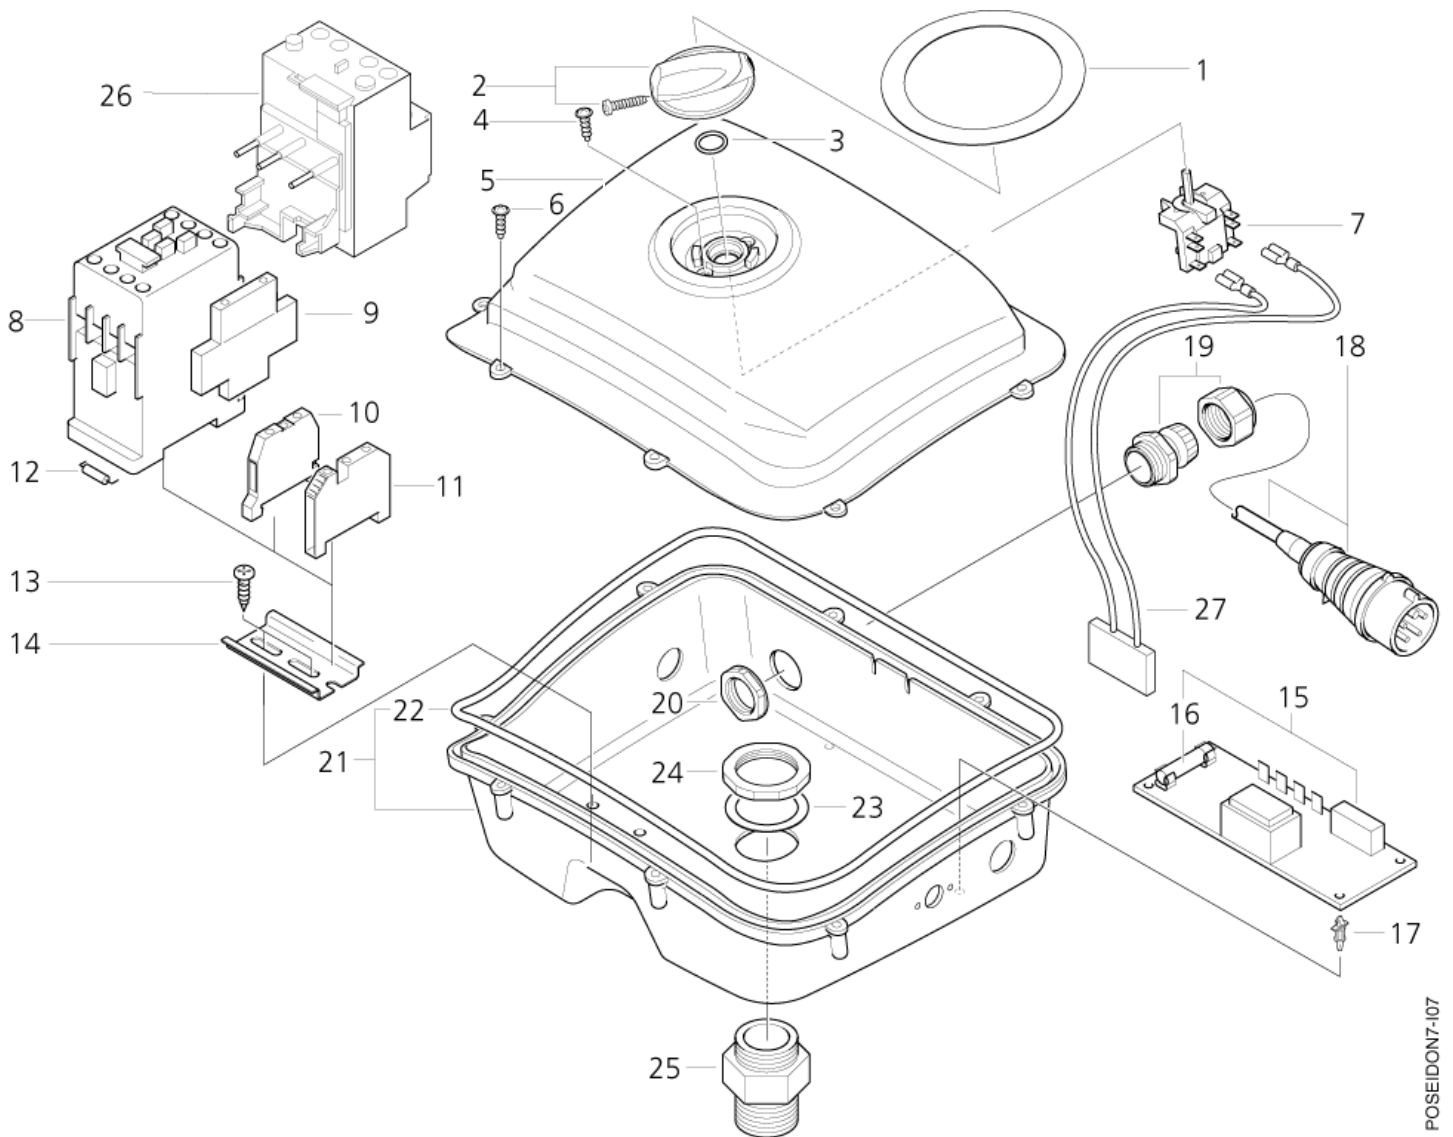

Electric box (B)

POSEIDON 7

26-03-2014

StyMiste ID
POSEIDON707

23

Electric box (B)

POSEIDON 7

26-03-2014

StyMiste ID
POSEIDON707

24

Pos	Vare nr.	Ant	Beskrivelse	
1	301000267	1	Label	
2	909100204	1	Drejeknap	
3	9868	1	O-ring 10.0X2.5	
4	18274	2	Skrue M4X12	
5	301000189	1	Låg For Elbox, POSEIDON	
6	16861	8	Skrue 3,9 X 16	
7	28877	1	Switch	
8	103822303	1	Contactora Cjx2-D18-V7 400	400/50-60, 7-59*EU*DK*, 7-66*EU*DK*, *** NOTE
8	103822304	1	Contactora Cjx2-D18-P7 230 V	230/50/60, 7-29, 7-66*CA*, *** NOTE
8	103822314	1	CONTACTOR CJX2-D32 32A 230V 3P+NO	* SEE NOTE and *** NOTE
8	103822315	1	CONTACTOR CJX2-D32 32A 220V 3P+NO	200/50-60, 7-52, 7-52SS, 7-63*JP*, *** NOTE
8	63915	1	Contactora 100-C30Kf 10 230 /50-60 Hz	230-400/50 and 440-220/60
9	101118041	1	Andeli La8-Dn11 Side Mou Nt Aux Contact	ANDELI
9	64773	1	Hjælpekontakt	7-59*BE*NO*, 7-66*BE*NO*EXP*US*, 7-66SS
10	14506	1	6IRE TERMINAL 10QMM	7-52, 7-52SS, 7-66*JP*US*
10	3817483	1	Klemmerække, Jord	
11	106408174	1	WIRE TERMINAL 10MM KIT	GREY 7-52, 7-52SS
11	3807518	2	Rækkelemme	7-29
11	3821030	1	TERMINAL CLIP WK4/D 1/2U	7-59*EU*DK*, 7-66*EU*DK*
12	301000074	1	Modstand 470 Ohm 3W	7-59*BE*NO*, 7-66*BE*NO*EXP*US*, 7-66SS
13	909100046	2	SCREW 4X8	
14	22290	1	MOU. RAIL TS35/F6 7.5 18X5.2 EN60715 ZN	** SEE NOTE
15	301000181	1	Printkort F. POSEIDON	
16	301000263	1	Fuse 0,63A/500V/T Ø6 3X32	0,63A/500V/ T 6,3X32
17	43884	4	Holder F. Printplade	
18	17565	1	POWER CORD H07RN-F 3G1.5X10	H07RN-F 3G1,5X10, 7-29
18	301000253	1	Power Cord H07Rn-F 4G1,5 X9	H07RN-F 4G1,5X9, *EU*DK*
18	301000337	1	Elkabel 4G2,5	H07RN-F 4G2,5X9, *BE*NO*EXP*
18	301000380	1	POWER CORD VCT 4X5.5X9	VCT 4X5,5X9, 7-66*JP*
18	301000384	1	POWER CORD SOW AWG10/4X9	SOW AWG10/4X9, 7-66*US*, 7-66SS*US*
18	301000407	1	POWER CORD SJOW AWG10/3X9.0	SJOW AWG10/3X9, 7-52, 7-52SS
19	64902	1	SCREWED CABLE GLAND METRIC M20X1.5	7-29, 7-59, 7-66*EU*BE*NO*DK*EXP*
19	64904	1	SCREWED CABLE GLAND	7-52, 7-52SS, 7-66*JP*CA*US*, 7-66SS
20	909100019	1	Møtrik	7-29, 7-59, 7-66*EU*BE*NO*DK*EXP*
20	909100021	1	HEXAGON NUT M32X1.5	7-52, 7-52SS, 7-66*JP*CA*US*, 7-66SS
21	301000188	1	Elbox POSEIDON	
22	101406054	1	Sponge Rubber Ø4 L 1M	
23	301000276	1	PACKING RING Ø 45X Ø 34X2	
24	20862	1	Møtrik	
25	107120607	1	BUSHING G1 AG - G3/4 AG	
26	103822327	1	Relæ 12-18 Amp	*** NOTE
26	103822328	1	Thermal Relay 17-25Amp	*** NOTE

* NOTE: 230/50-60, 7-59*BE*NO*, 7-66*BE*NO*US*EXP*, 7-66SS

** NOTE: PLEASE INDICATE LENGTHS IN METRES WHEN ORDERING